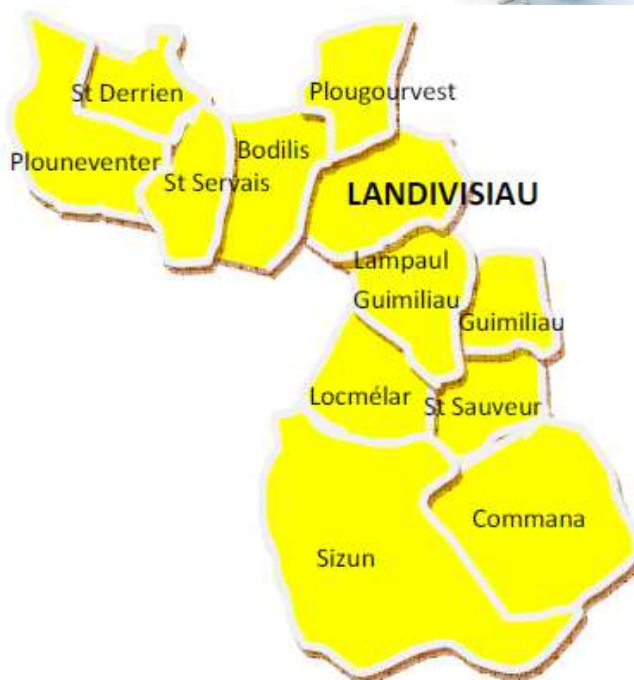

02.98.68.40.50

Autres alternatives de prise en charge

CMP sous-secteur de Landivisiau

Toute personne peut se présenter au **CMP de Landivisiau 4 Rue Douaumont**, si elle est domiciliée sur une des communes listée ci-dessous : Bodilis, Commana, Guimiliau, Lampaul-Guimiliau, Landivisiau, Locmélar, Plougourvest, Plouneventer, St-Derrien, St-Sauveur, St-Servais et Sizun.