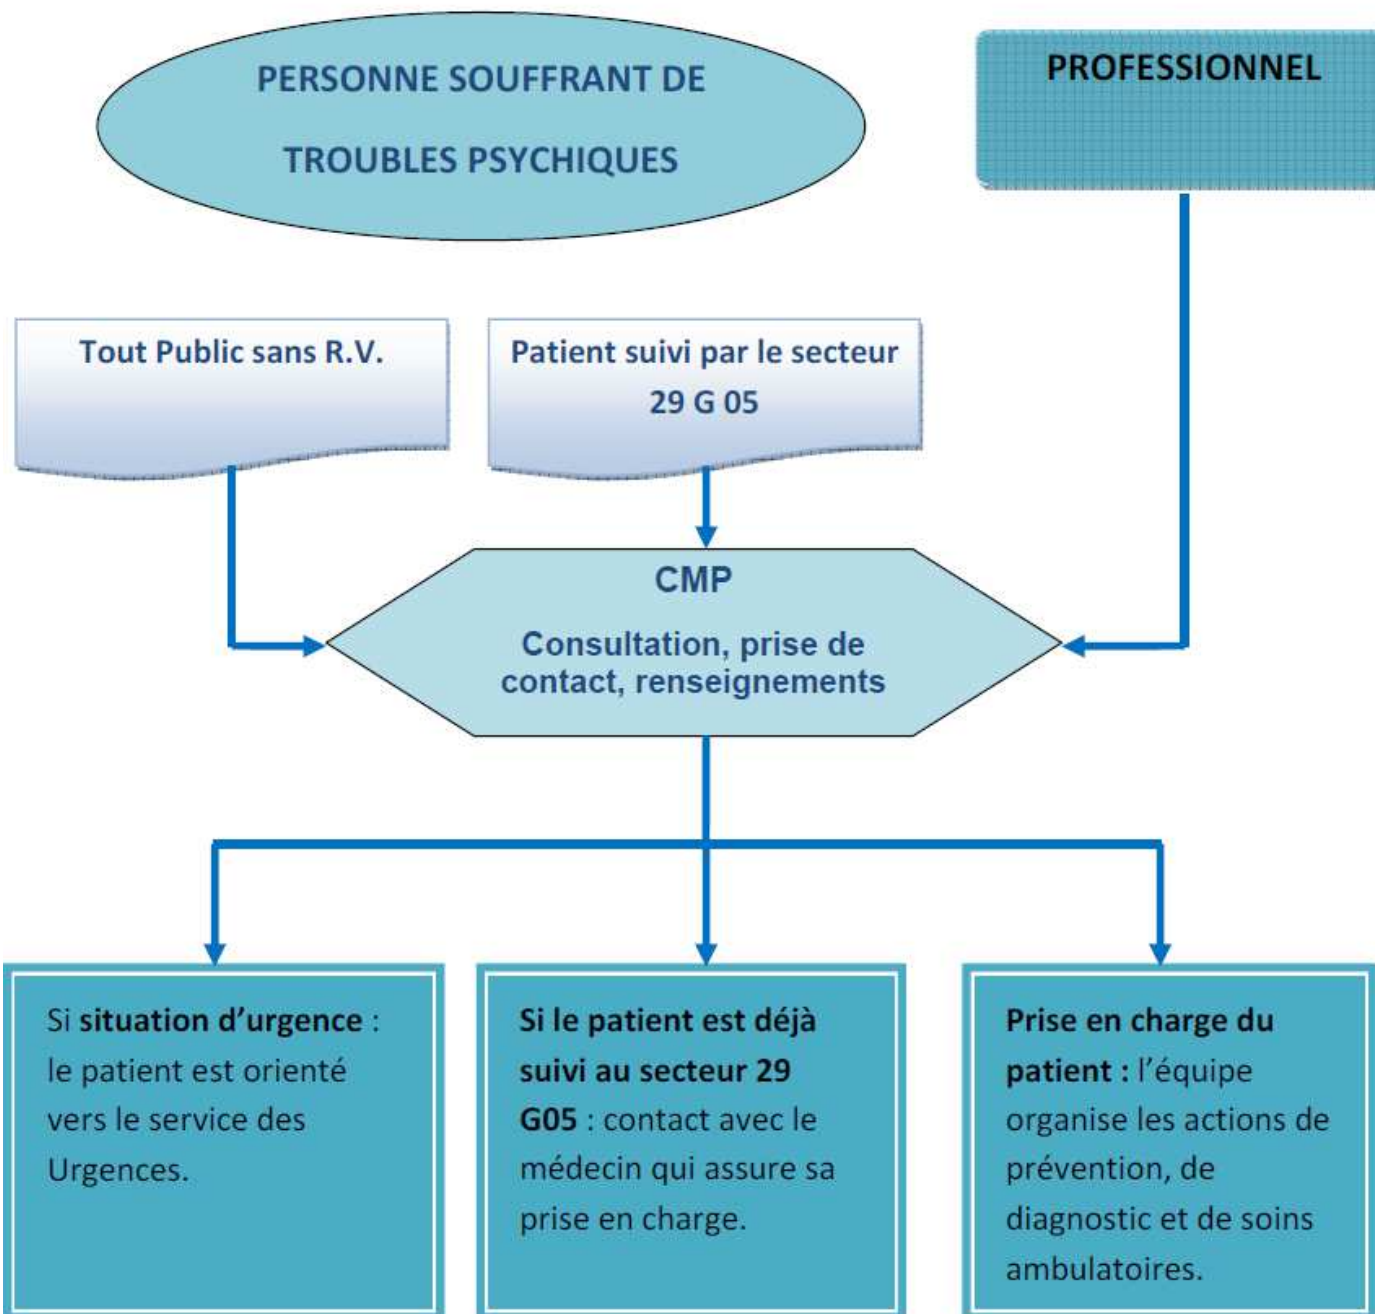

1. **Secteur 29 G 05 :**
   CMP sous-secteur de Morlaix : Le-Cloître-St-Thégonnec, Morlaix, Pleyber-Christ, Plounéour-Ménez, Plourin-les-Morlaix et St-Thégonnec Loc-Eguiner.
   CMP sous-secteur de Lesneven : Brignogan-Plage, Le Folgoët, Goulven, Kerlouan, Kernoues, Lesneven, Ploudaniel, Plouider, Plounéour-Trez, St-Frégant, St-Meen et Trégarantec.
2. **Secteur 29 G 06 :**
   CMP sous-secteur de St Martin des Champs : Carantec, Garlan, Guiclan, Henvic, Lanmeur, Locquéholé, Locquirec, Plouégat-Guerrand, Plouézoch, Plougasnou, St-Jean-du-Doigt, St-Martin-des-Champs, Ste-Sève et Taulé.
   CMP sous-secteur de St-Pol-de-Léon : Cléder, Ile-de-Batz, Lanhouarneau, Mespaul, Plouénan, Plougoulm, Plouescat, Plougar, Plounévez-Lochrist, Plouvorn, Plouzévéde, Roscoff, St-Pol-de-Léon, Saint-Vougay, Santec, Sibiril, Tréflaouéan, Tréfleze, et Trézéhidé.
3. **Secteur 29 G 07 :**
   CMP sous-secteur de Morlaix : Botsorhel, Guerlesquin, Lannéanou, Morlaix, Le Ponthou, Plouégat-Moysan, Plougonven et Plouigneau.
   CMP sous-secteur de Carhaix : Carhaix-Plouguer, Châteauneuf-du-Faou, Cléden-Poher, Kergloff, Landeleau, Laz, Lennon, Leuhan, Motreff, Plonevez-du-Faou. Plounévezel, Poullaouen, St-Goazec St-Hernin et Spézet.
   CMP sous-secteur d'Huelgoat : Berrien, Bolazec, Botmeur, Le Cloître Pleyben, Collorec, La Feuillée, Huelgoat, Locmaria-Berrien, Plouyé, Scignac, Braparts, Brennilis, Lannedern, Loqueffret, Pleyben, Plonevez-du-Faou et St-Rivoal.